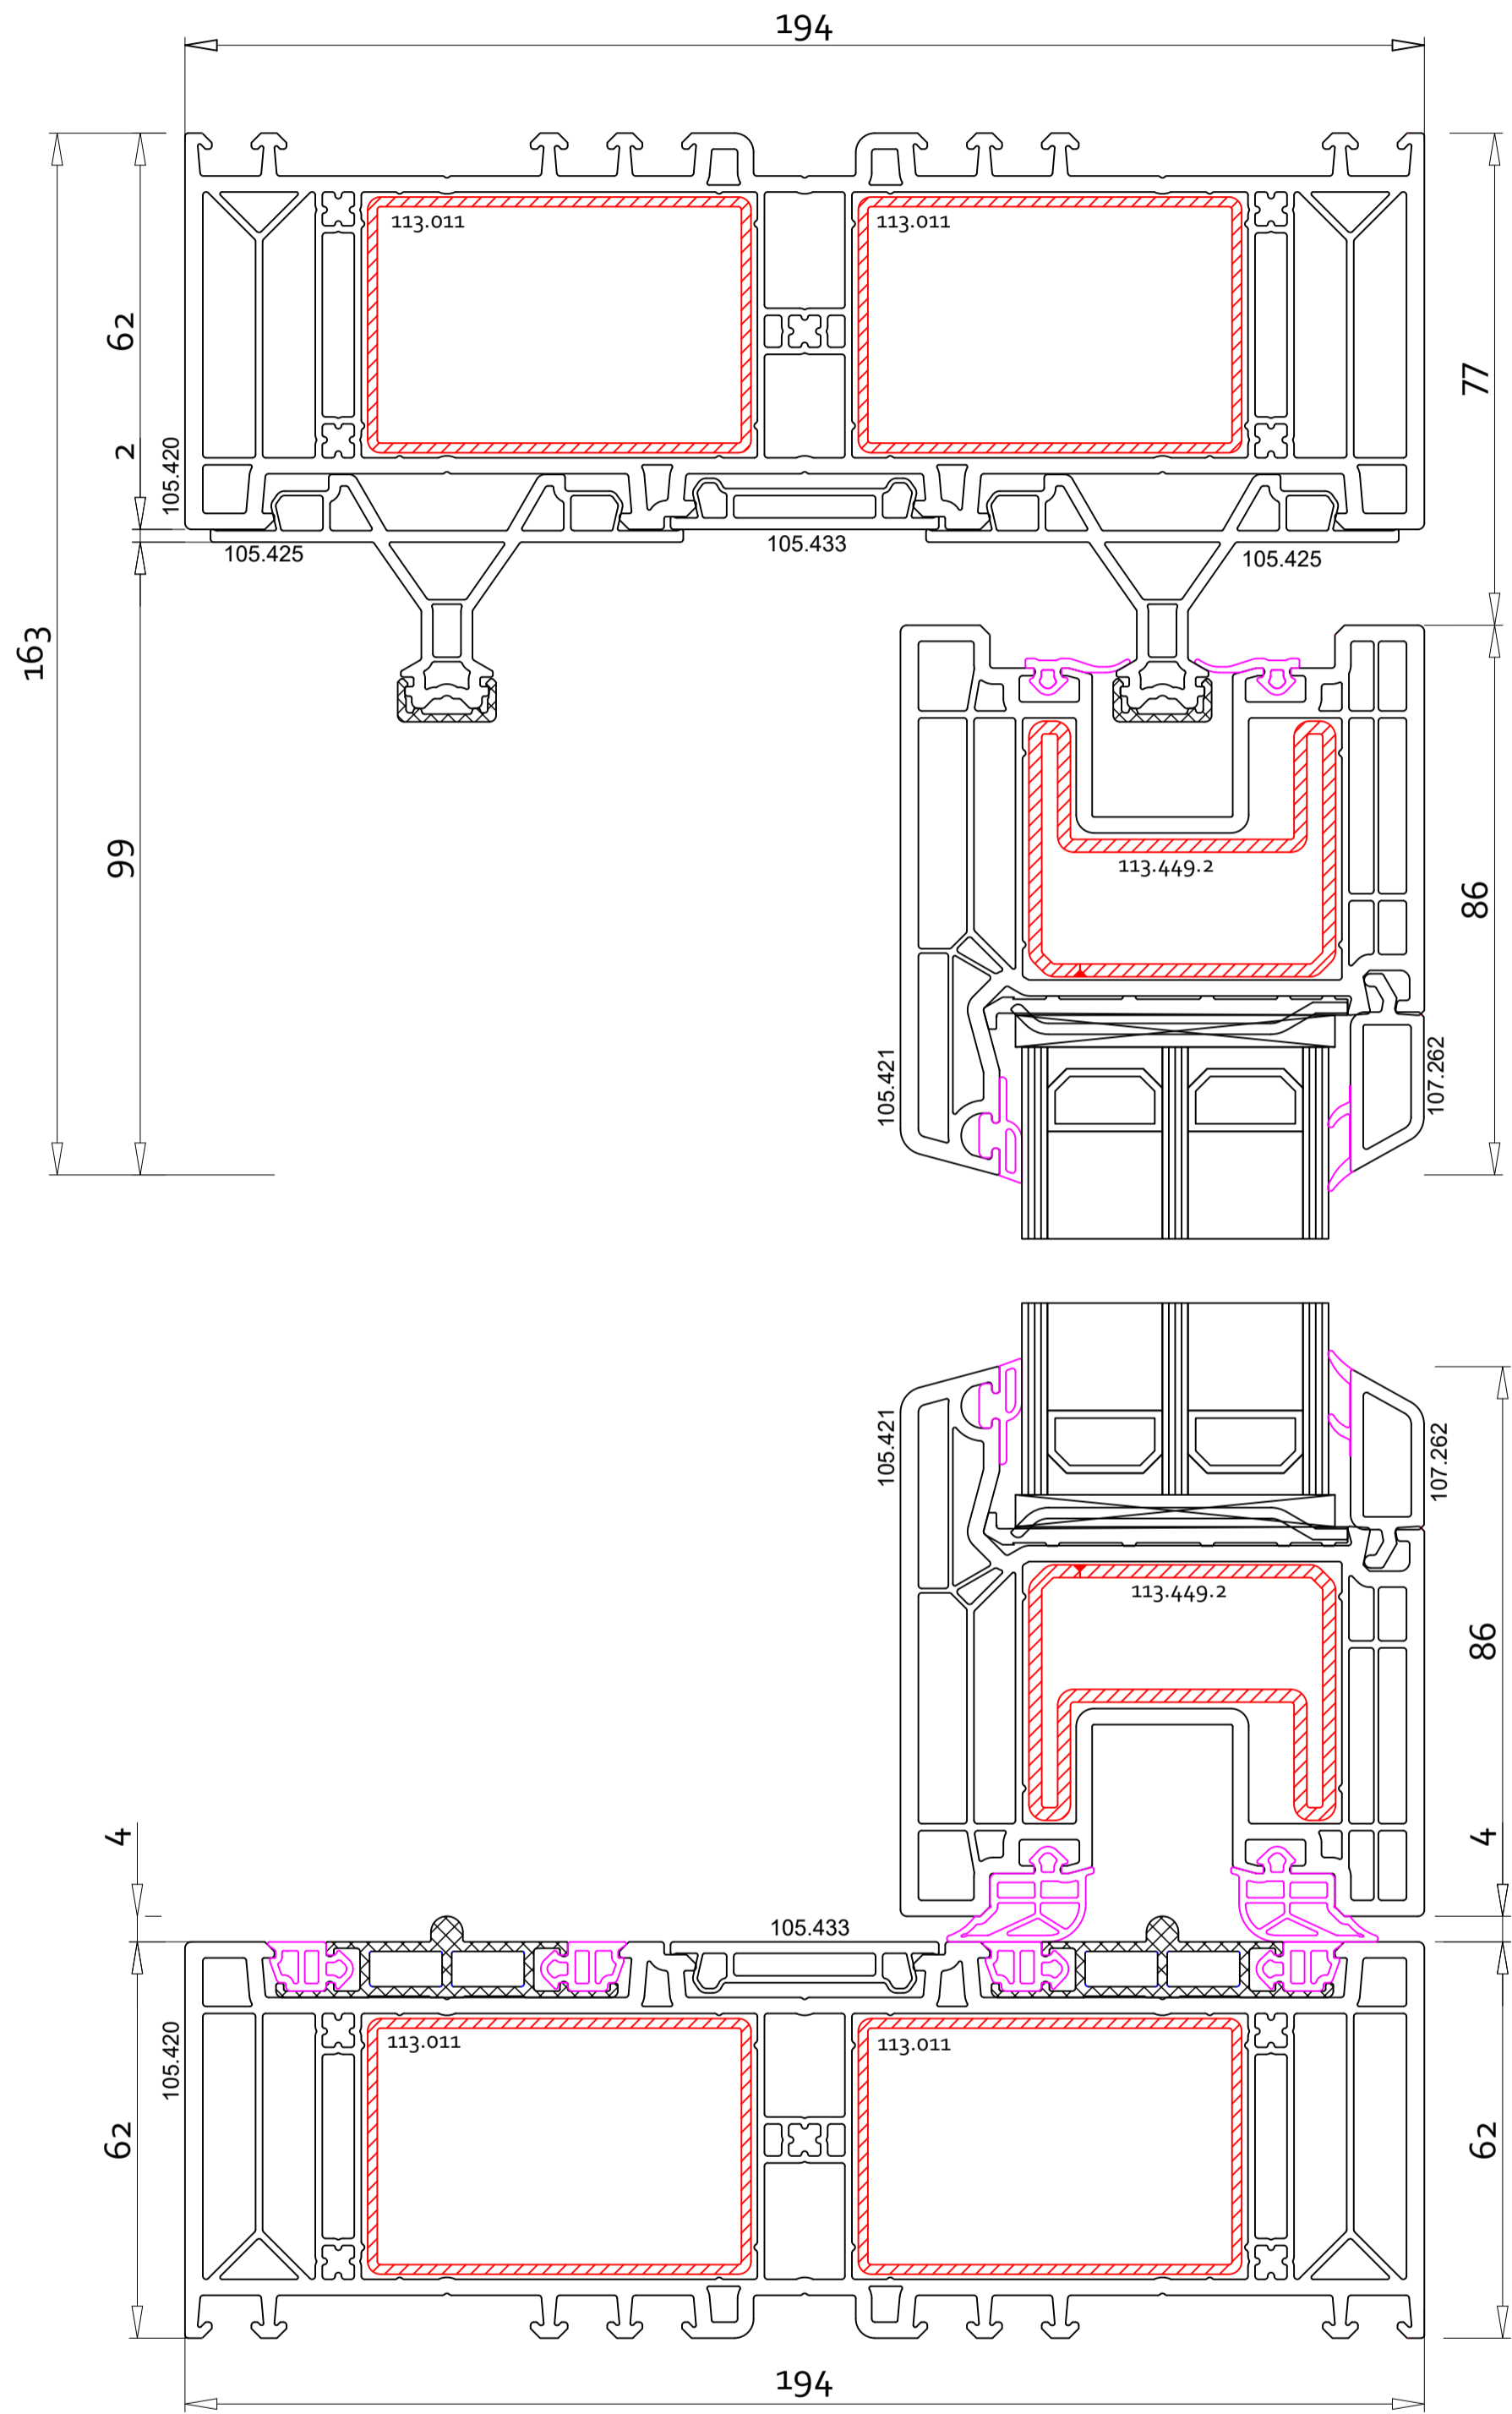

 okna i drzwi premium		Nazwa rysunku MOTION 83 SCHEMAT A I C PRZEKROJ PIONOWY - SKRZYDŁO STAŁE	
Adres: Skarżewskie 53, 83-100 Tczew / Polska		Numer rysunku	
Opracował Magdalena Turcotte	Sprawił	Data	28.05.2021

Schemat A

		okna i drzwi premium	
Adres: Sitarzowska 59, Bytów Torzeń/Rubież			
Opracowała:		Magdalena Turzańska	
Sprowadził:		Numer rysunku:	
Data:		28.05.21	
MOTION 82 SCHEMAT A		PRZEKROJ POZIOMY	

Schemat D

 okna i drzwi premium		Nazwa rysunku	
Adres: Skarszewska 13, 83-110 Tczew / Rokicki		MOTION 82 SCHEMAT D PRZEKROJ PIONOWY - SKRZYDŁO WEWNĄTRZ	
Opracowała	Magdalena Tuzariska	Numer rysunku	
Sprawił		Data	28.05.2021