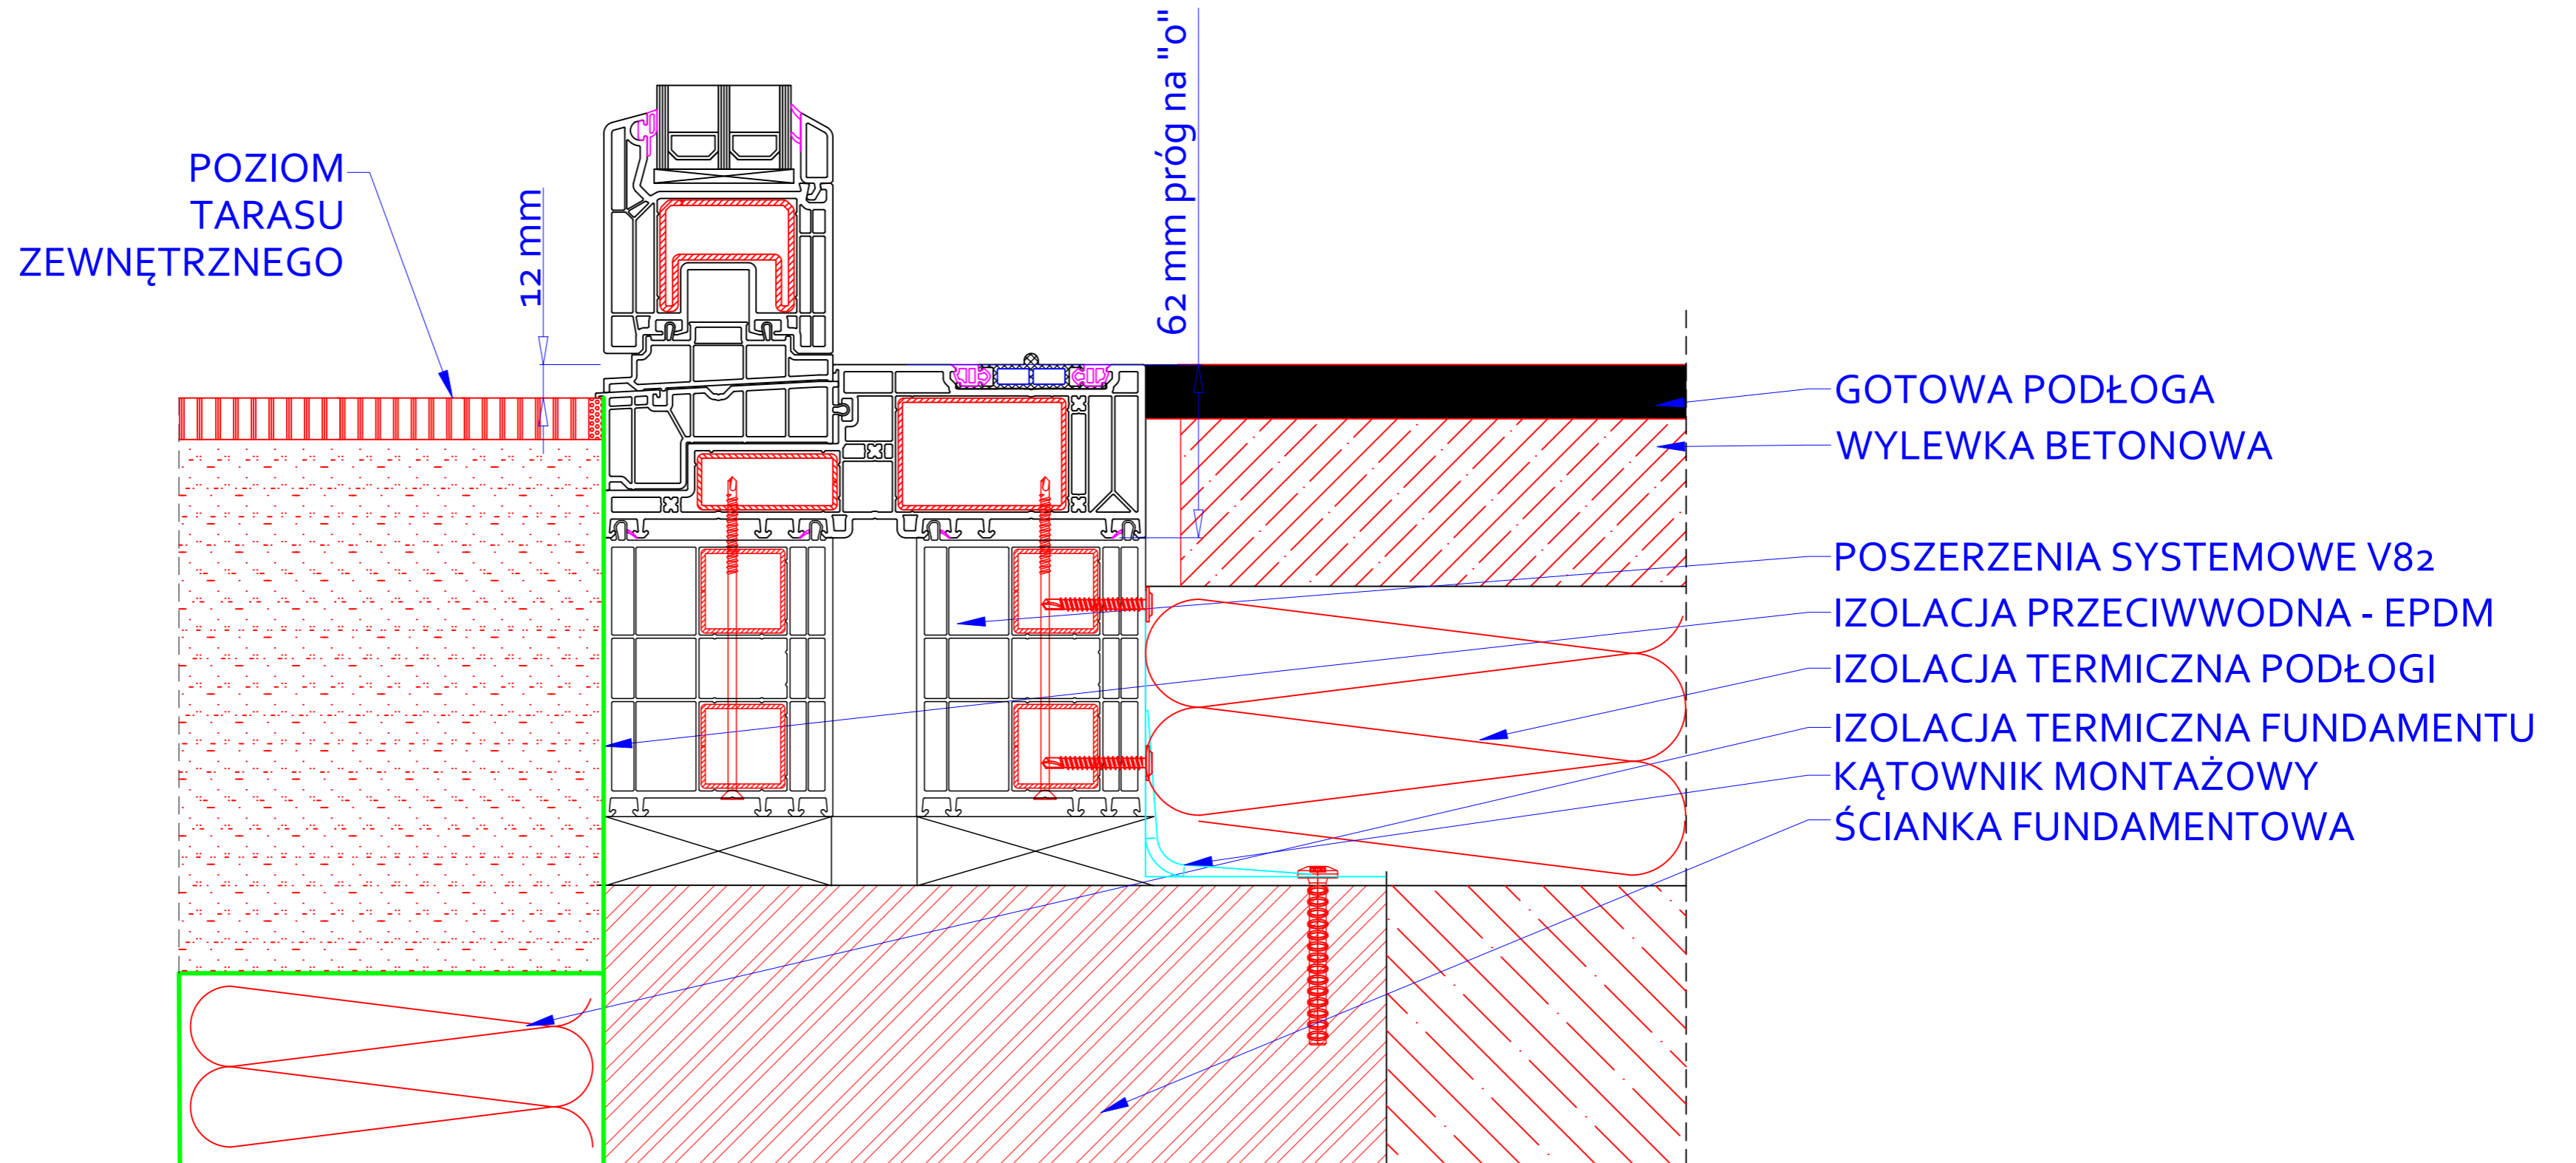

Schemat A

		okna i drzwi premium	
Adres: Sitarzowska 59, Bytów Torzeń/Rubież			
Opracowała:		Magdalena Turzańska	
Sprowadził:		Numer rysunku:	
Data:		28.05.21	
MOTION 82 SCHEMAT A		PRZEKROJ POZIOMY	

Schemat D

 okna i drzwi premium		Nazwa rysunku	
Adres: Skarszewska 13, 83-110 Tczew / Rokicki		MOTION 82 SCHEMAT D PRZEKROJ PIONOWY - SKRZYDŁO WEWNĄTRZ	
Opracowała	Magdalena Tuzariska	Numer rysunku	
Sprawił		Data	28.05.2021

Przekrój osadzenia tarasowych drzwi przesuwnych Vetrex Motion - część czynna

 vetrex okna i drzwi premium		Nazwa rysunku	
		Przekrój osadzenia tarasowych drzwi przesuwnych Vetrex Motion - część czynna	
Adres: Skarszewska 13, 83-110 Tczew / Rokitki			
Opracował	Magdalena Turzańska	Numer rysunku	
Sprawdził		Data	30.06.2021

Przekrój osadzenia tarasowych drzwi przesuwnych Vetrex Motion - część stała

 okna i drzwi premium		Nazwa rysunku	
		Przekrój osadzenia tarasowych drzwi przesuwnych Vetrex Motion - część stała	
Adres: Skarszewska 13, 83-110 Tczew / Rokitki			
Opracował	Magdalena Turzańska	Numer rysunku	
Sprawdził		Data	30.06.2021