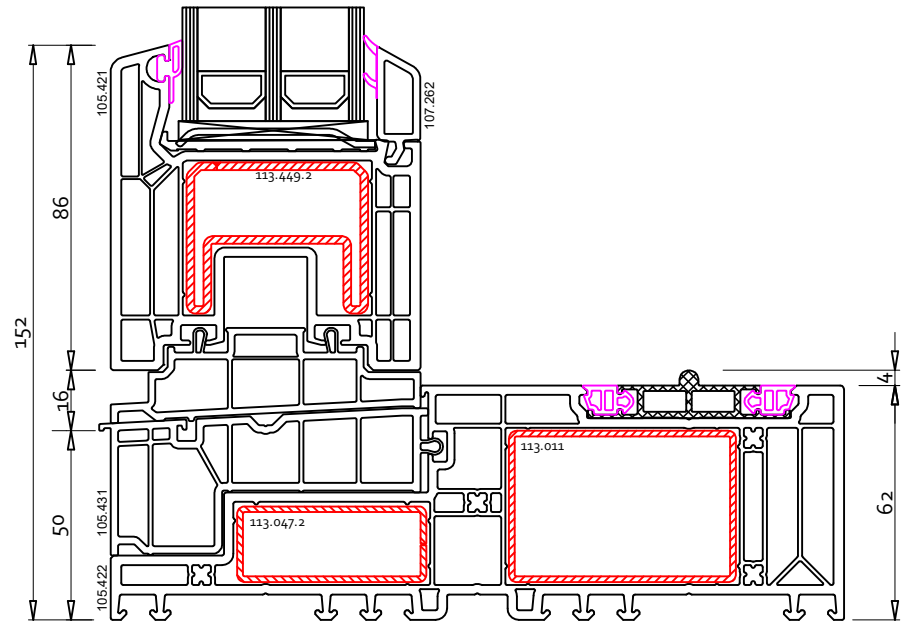

		Nazwa rysunku	
okna i drzwi premium		MOTION Bz SCHEMAT A I C PRZEKROJ PIONOWY - SKRZYDŁO PRZESUWNE	
Adres: Starczowska 59, 83-400 Tarnobrzeg / Lublin		Numer rysunku	
Opracował:	Magdalena Turzańska	Sprowadził:	Data:
		28.05.2021	

 okna i drzwi premium		Nazwa rysunku MOTION 83 SCHEMAT A I C PRZEKROJ PIONOWY - SKRZYDŁO STAŁE	
Adres: Skarżewskie 53, 83-100 Tczew / Polska		Numer rysunku	
Opracował Magdalena Turcotte	Sprawił	Data	28.05.2021

Schemat A

		okna i drzwi premium	
Adres: Sitarzowska 59, Bytów Torzeń/Rubież			
Opracowała:		Magdalena Turzańska	
Sprowadził:		Numer rysunku:	
Data:		28.05.21	
MOTION 82 SCHEMAT A		PRZEKROJ POZIOMY	

Schemat D

 okna i drzwi premium		Nazwa rysunku	
Adres: Skarszewska 13, 83-110 Tczew / Rokicki		MOTION 82 SCHEMAT D PRZEKROJ PIONOWY - SKRZYDŁO WEWNĄTRZ	
Opracowała	Magdalena Tuzariska	Numer rysunku	
Sprawił		Data	28.05.2021