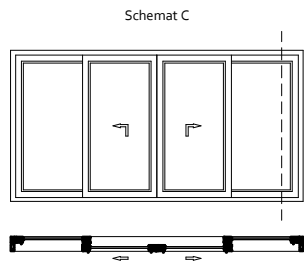

 okna i drzwi premium		Nazwa rysunku MOTION 83 SCHEMAT A I C PRZEKROJ PIONOWY - SKRZYDŁO STAŁE	
Adres: Skarżewskie 53, 83-100 Tczew / Polska		Numer rysunku	
Opracował Magdalena Turcotte	Sprawił	Data	28.05.2021