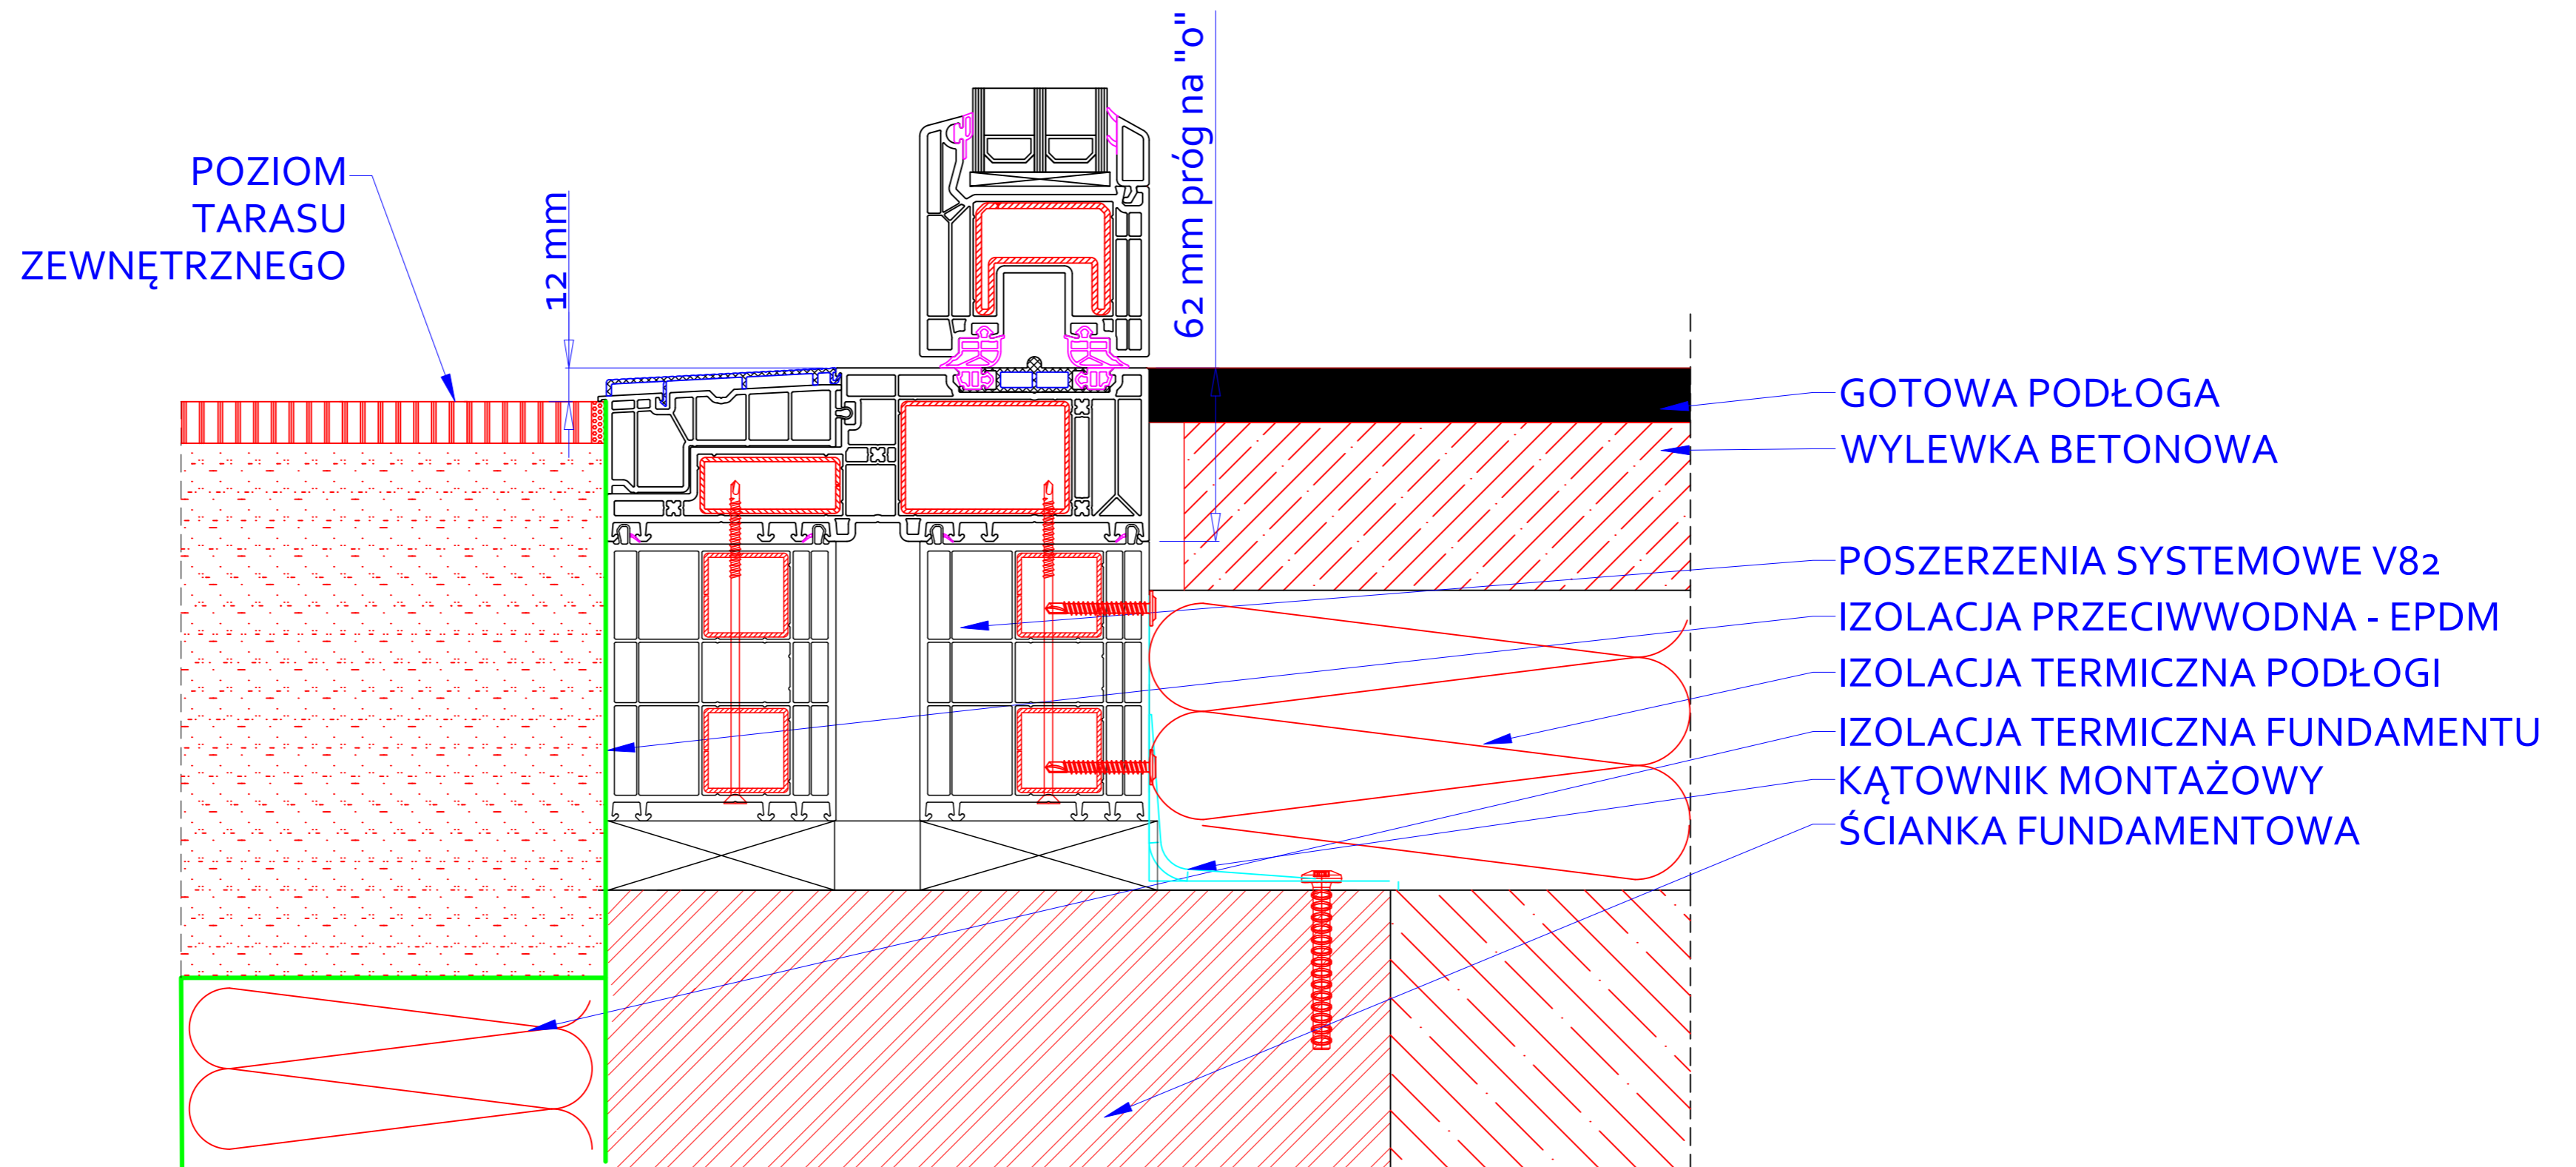

Schemat A

		okna i drzwi premium	
Adres: Sitarzowska 59, Bytów Torzeń/Rubież			
Opracowała:		Magdalena Turzańska	
Sprowadził:		Numer rysunku:	
Data:		28.05.21	
MOTION 82 SCHEMAT A		PRZEKROJ POZIOMY	

Schemat D

 okna i drzwi premium		Nazwa rysunku	
Adres: Skarszewska 13, 83-110 Tczew / Rokicki		MOTION 82 SCHEMAT D PRZEKROJ PIONOWY - SKRZYDŁO WEWNĄTRZ	
Opracowała	Magdalena Tuzariska	Numer rysunku	
Sprawił		Data	28.05.2021

Przekrój osadzenia tarasowych drzwi przesuwnych Vetrex Motion - część czynna

 vetrex okna i drzwi premium		Nazwa rysunku	
		Przekrój osadzenia tarasowych drzwi przesuwnych Vetrex Motion - część czynna	
Adres: Skarszewska 13, 83-110 Tczew / Rokitki			
Opracował	Magdalena Turzańska	Numer rysunku	
Sprawdził		Data	30.06.2021

Przekrój osadzenia tarasowych drzwi przesuwnych Vetrex Motion - część stała

 okna i drzwi premium		Nazwa rysunku	
		Przekrój osadzenia tarasowych drzwi przesuwnych Vetrex Motion - część stała	
Adres: Skarszewska 13, 83-110 Tczew / Rokitki			
Opracował	Magdalena Turzańska	Numer rysunku	
Sprawdził		Data	30.06.2021