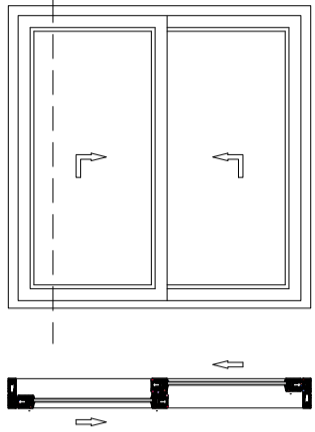

Schemat A

		okna i drzwi premium	
Adres: Sitarzowska 59, Bytów Torzeń/Rubież			
Opracowała:		Magdalena Turzańska	
Sprowadził:		Numer rysunku:	
Data:		28.05.21	
MOTION 82 SCHEMAT A		PRZEKROJ POZIOMY	

Schemat D