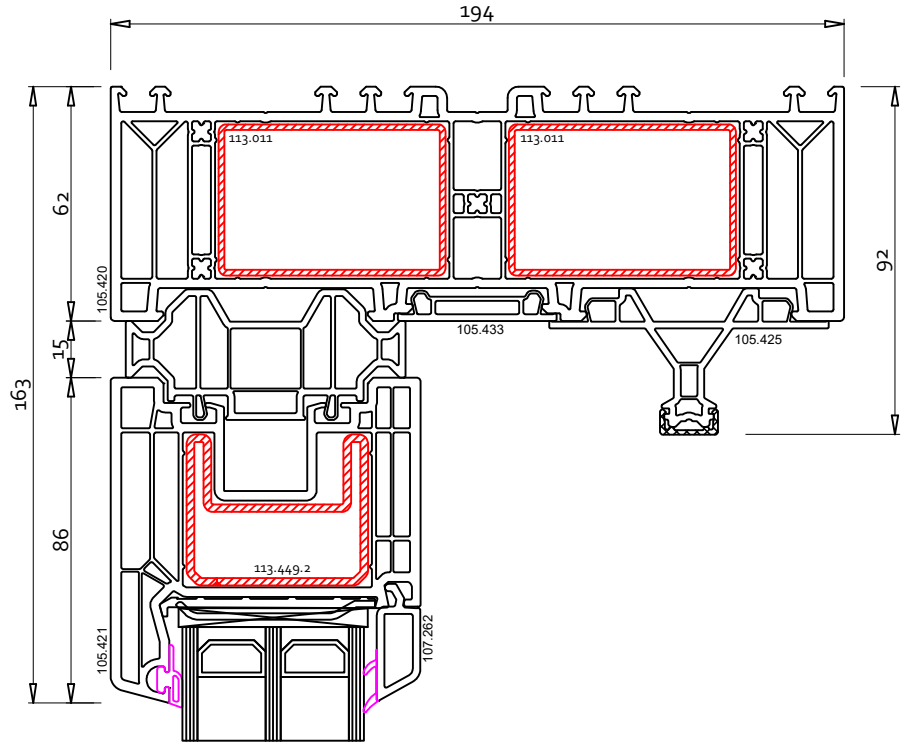

		Nazwa rysunku	
okna i drzwi premium		MOTION Bz SCHEMAT A I C PRZEKROJ PIONOWY - SKRZYDŁO PRZESUWNE	
Adres: Starczowska 59, 83-400 Tarnobrzeg / Lublin		Numer rysunku	
Opracował:	Magdalena Turzańska	Sprowadził:	Data:
		28.05.2021	

 okna i drzwi premium		Nazwa rysunku MOTION 83 SCHEMAT A I C PRZEKROJ PIONOWY - SKRZYDŁO STAŁE	
Adres: Skarżewskie 53, 83-100 Tczew / Polska		Numer rysunku	
Opracował Magdalena Turcotte	Sprawił	Data	28.05.2021

Schemat A

		okna i drzwi premium	
Adres: Sitarzowska 59, Bytów Torzeń/Rubież			
Opracowała:		Magdalena Turzańska	
Sprowadził:		Numer rysunku:	
Data:		28.05.21	
MOTION 82 SCHEMAT A		PRZEKROJ POZIOMY	

Schemat D