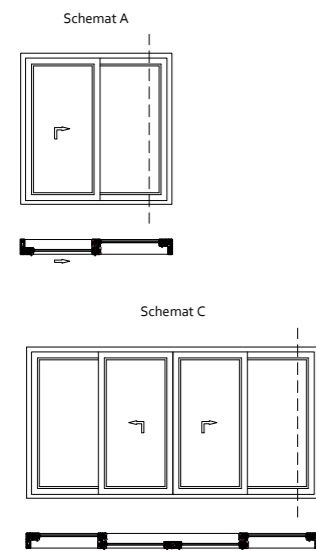

Przekrój osadzenia tarasowych drzwi przesuwnych Vetrex Motion - część stała

okna i drzwi premium		Nazwa rysunku	
		Przekrój osadzenia tarasowych drzwi przesuwnych Vetrex Motion - część stała	
Adres: Skarszewska 13, 83-110 Tczew / Rokitki			
Opracował	Magdalena Turzańska	Numer rysunku	
Sprawdził		Data	30.06.2021