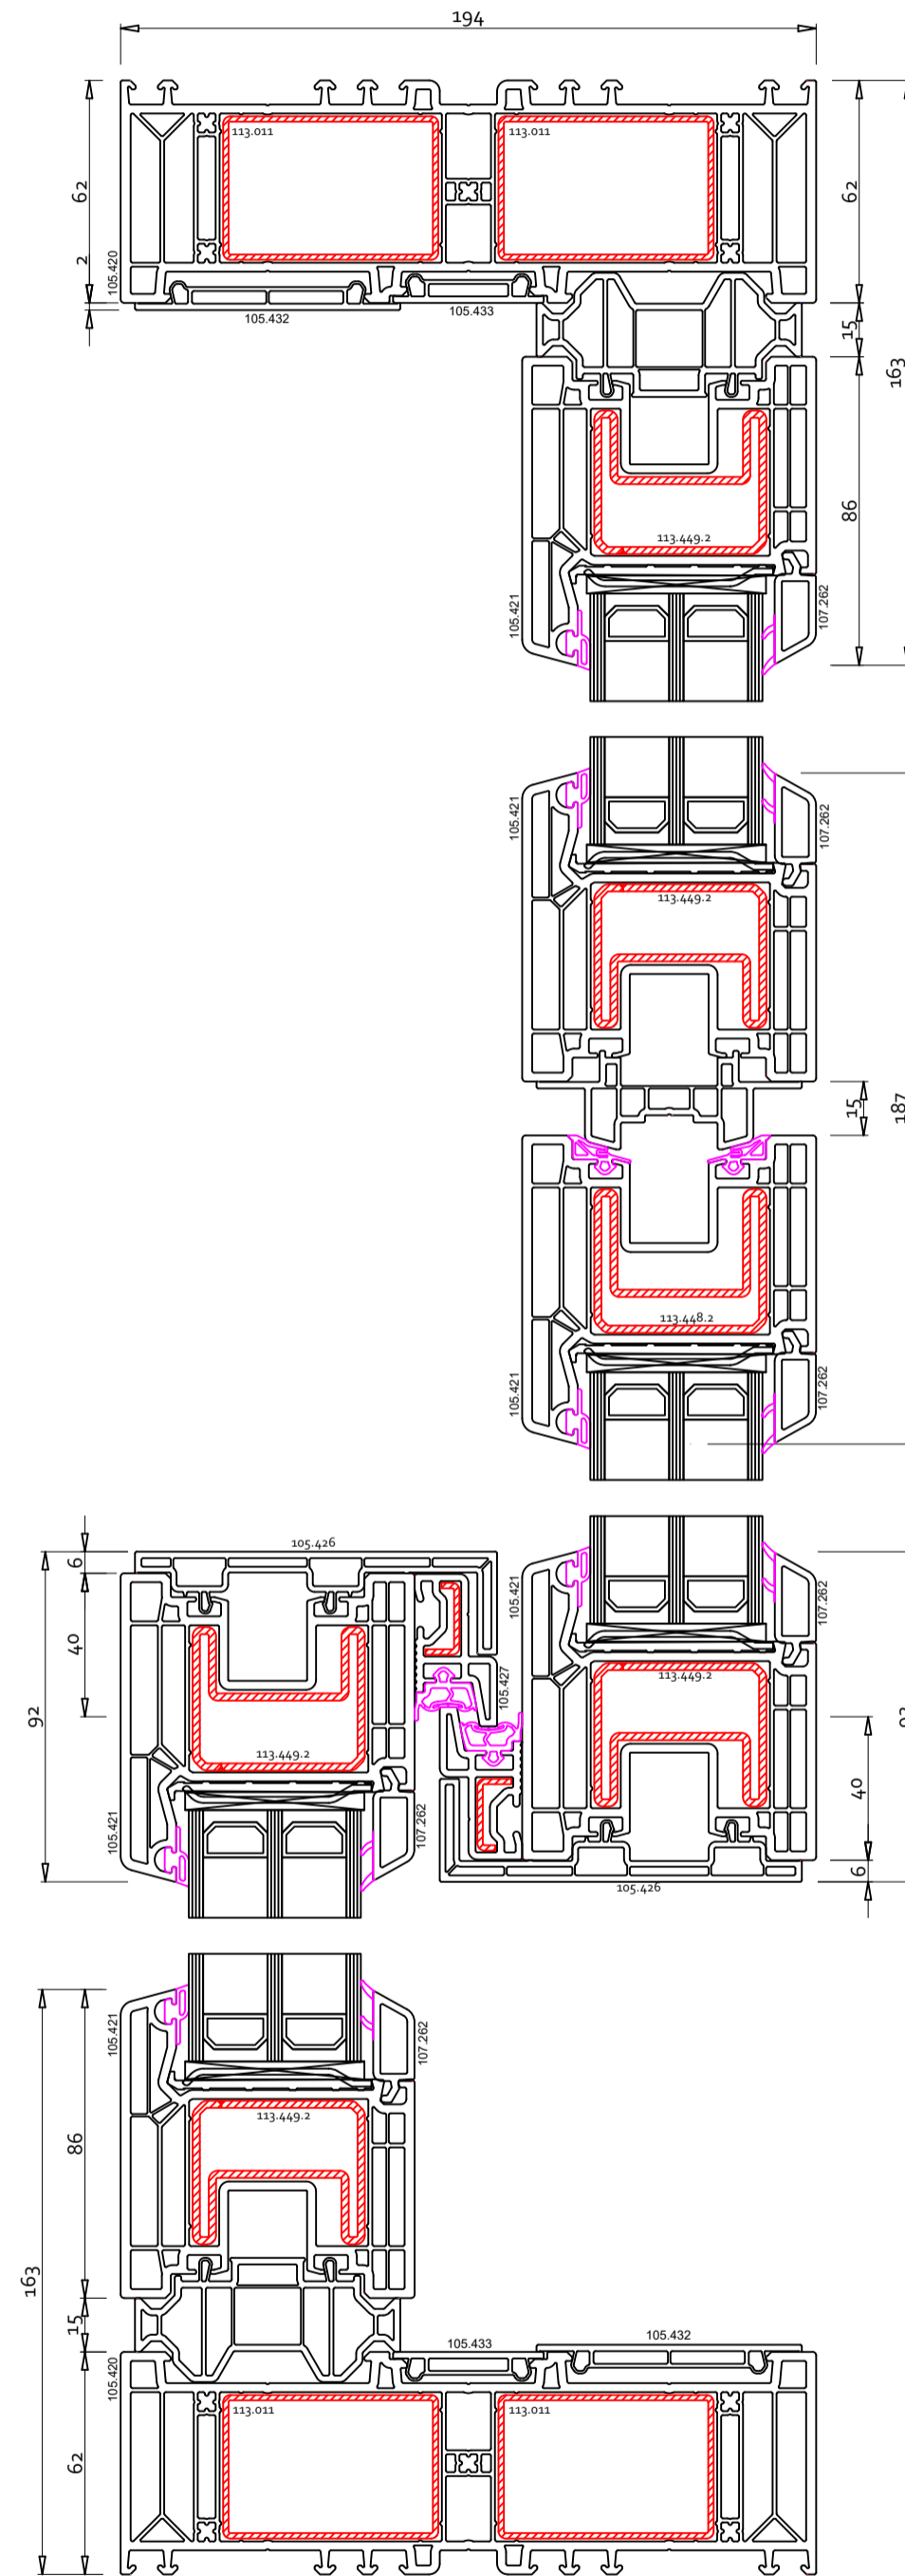

		Nazwa rysunku	
okna i drzwi premium		MOTION Bz SCHEMAT A I C PRZEKROJ PIONOWY - SKRZYDŁO PRZESUWNE	
Adres: Starczowska 59, 83-400 Tarnobrzeg / Lublin		Numer rysunku	
Opracował:	Magdalena Turzańska	Sprowadził:	Data:
		28.05.2021	

 okna i drzwi premium		Nazwa rysunku MOTION 83 SCHEMAT A I C PRZEKROJ PIONOWY - SKRZYDŁO STAŁE	
Adres: Skarżewskie 53, 83-100 Tczew / Polska		Numer rysunku	
Opracował Magdalena Turcotte	Sprawił	Data	28.05.2021

Schemat A

		okna i drzwi premium	
Adres: Sitarzowska 59, Bytów Torzeń/Rubież			
Opracowała:		Magdalena Turzańska	
Sprowadził:		Numer rysunku:	
Data:		28.05.21	
MOTION 82 SCHEMAT A		PRZEKROJ POZIOMY	

Schemat D

 okna i drzwi premium		Nazwa rysunku	
Adres: Skarszewska 13, 83-110 Tczew / Rokicki		MOTION 82 SCHEMAT D PRZEKROJ PIONOWY - SKRZYDŁO WEWNĄTRZ	
Opracowała	Magdalena Tuzariska	Numer rysunku	
Sprawił		Data	28.05.2021