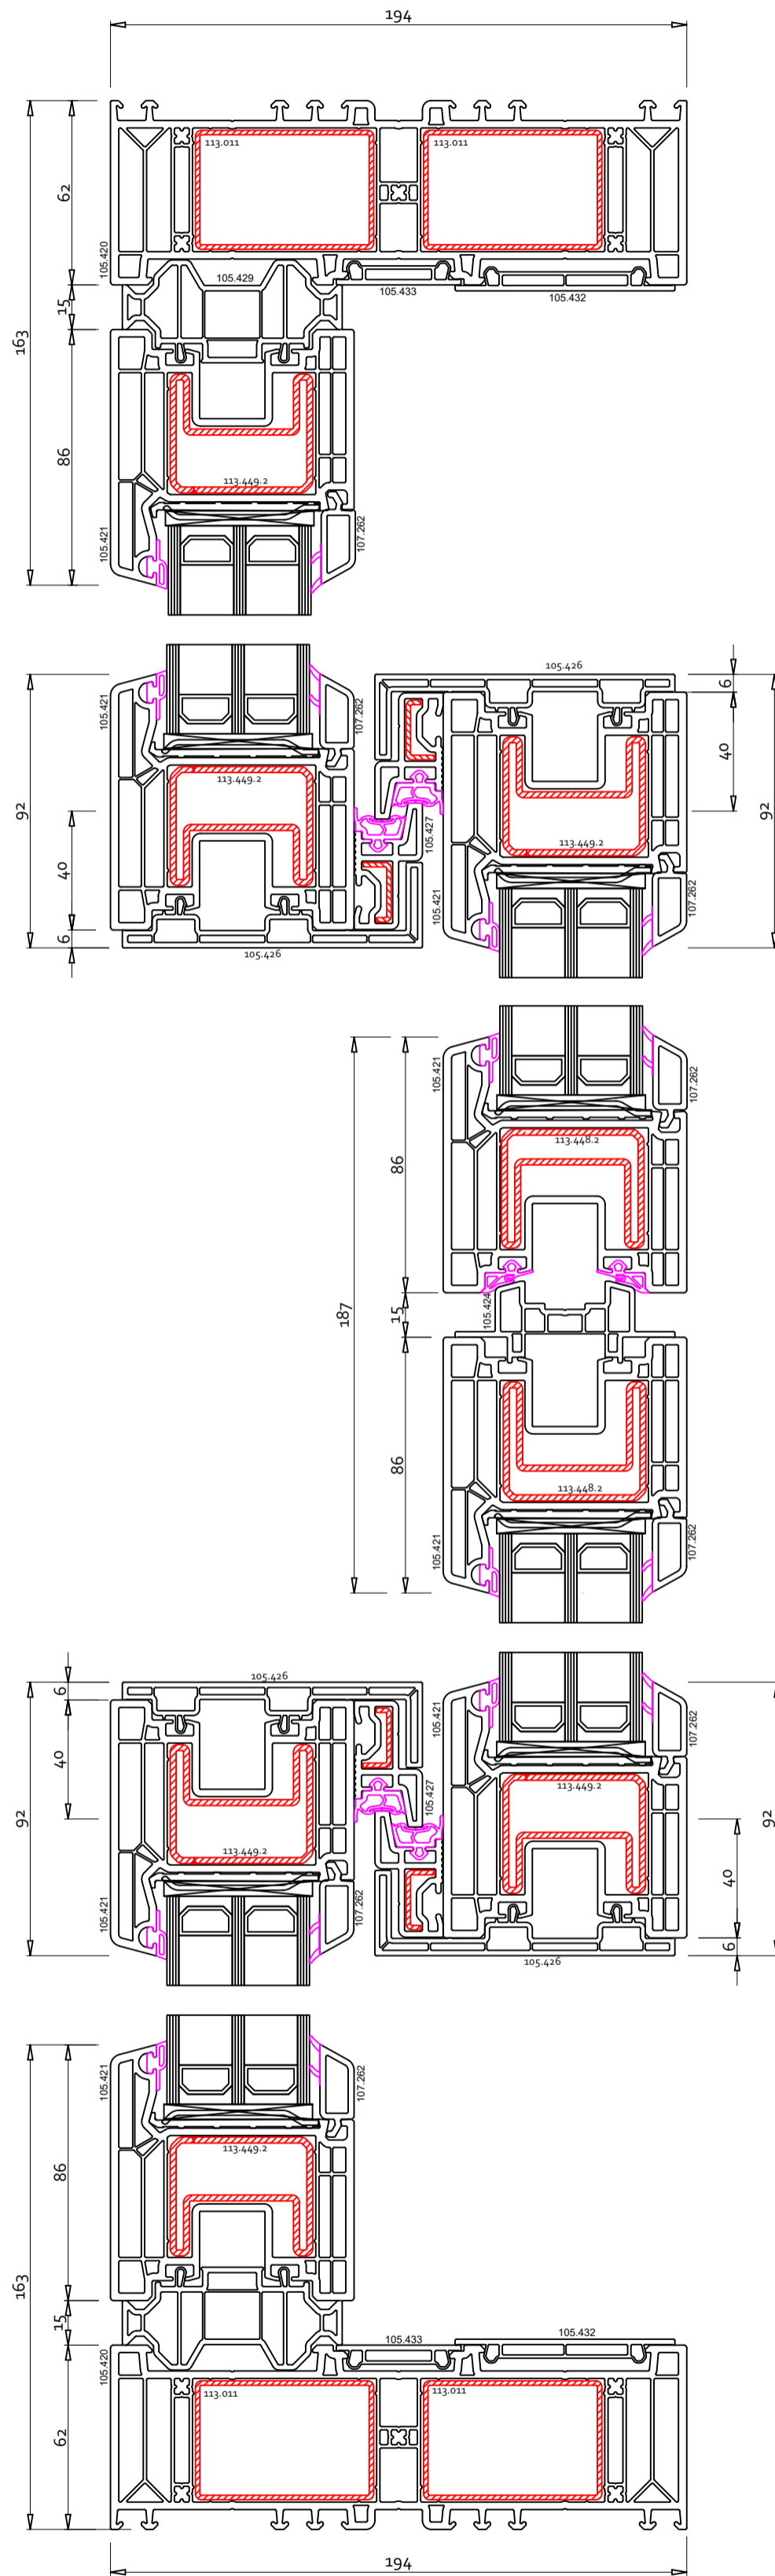

		Nazwa rysunku	
okna i drzwi premium		MOTION Bz SCHEMAT A I C PRZEKROJ PIONOWY - SKRZYDŁO PRZESUWNE	
Adres: Starczowska 59, 83-400 Tarnobrzeg / Lublin		Numer rysunku	
Opracował:	Magdalena Turzańska	Sprowadził:	Data:
		28.05.2021	

 okna i drzwi premium		Nazwa rysunku MOTION 83 SCHEMAT A I C PRZEKROJ PIONOWY - SKRZYDŁO STAŁE	
Adres: Skarżewskie 53, 83-100 Tczew / Polska		Numer rysunku	
Opracował Magdalena Turcotte	Sprawił	Data	28.05.2021

Schemat A

		okna i drzwi premium	
Adres: Sitarzowska 59, Bytów Torzeń/Rubież			
Opracowała:		Magdalena Turzańska	
Sprowadził:		Numer rysunku:	
Data:		28.05.21	
MOTION 82 SCHEMAT A		PRZEKROJ POZIOMY	

Schemat D

 okna i drzwi premium		Nazwa rysunku	
Adres: Skarszewska 13, 83-110 Tczew / Rokicki		MOTION 82 SCHEMAT D PRZEKROJ PIONOWY - SKRZYDŁO WEWNĄTRZ	
Opracowała	Magdalena Tuzariska	Numer rysunku	
Sprawił		Data	28.05.2021