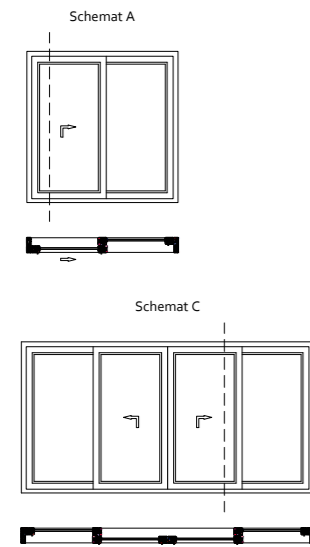

Przekrój osadzenia tarasowych drzwi przesuwnych Vetrex Motion - część czynna

vetrex | okna i drzwi premium		Nazwa rysunku	
		Przekrój osadzenia tarasowych drzwi przesuwnych Vetrex Motion - część czynna	
Adres: Skarszewska 13, 83-110 Tczew / Rokitki			
Opracował	Magdalena Turzańska	Numer rysunku	
Sprawdził		Data	30.06.2021