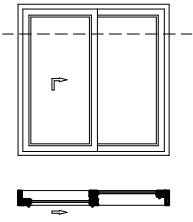

Schemat A

		okna i drzwi premium	
Adres: Sitarzowska 59, Bytów Torzeń/Rubież			
Opracowała:		Magdalena Turzańska	
Sprowadził:		Numer rysunku:	
Data:		28.05.21	
MOTION 82 SCHEMAT A		PRZEKROJ POZIOMY