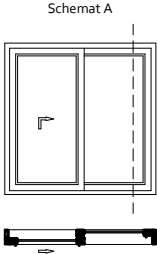

 okna i drzwi premium		Nazwa rysunku MOTION 83 SCHEMAT A I C PRZEKROJ PIONOWY - SKRZYDŁO STAŁE	
Adres: Skarżewskie 53, 83-100 Tczew / Polska		Numer rysunku	
Opracował Magdalena Turcotte	Sprawił	Data	28.05.2021