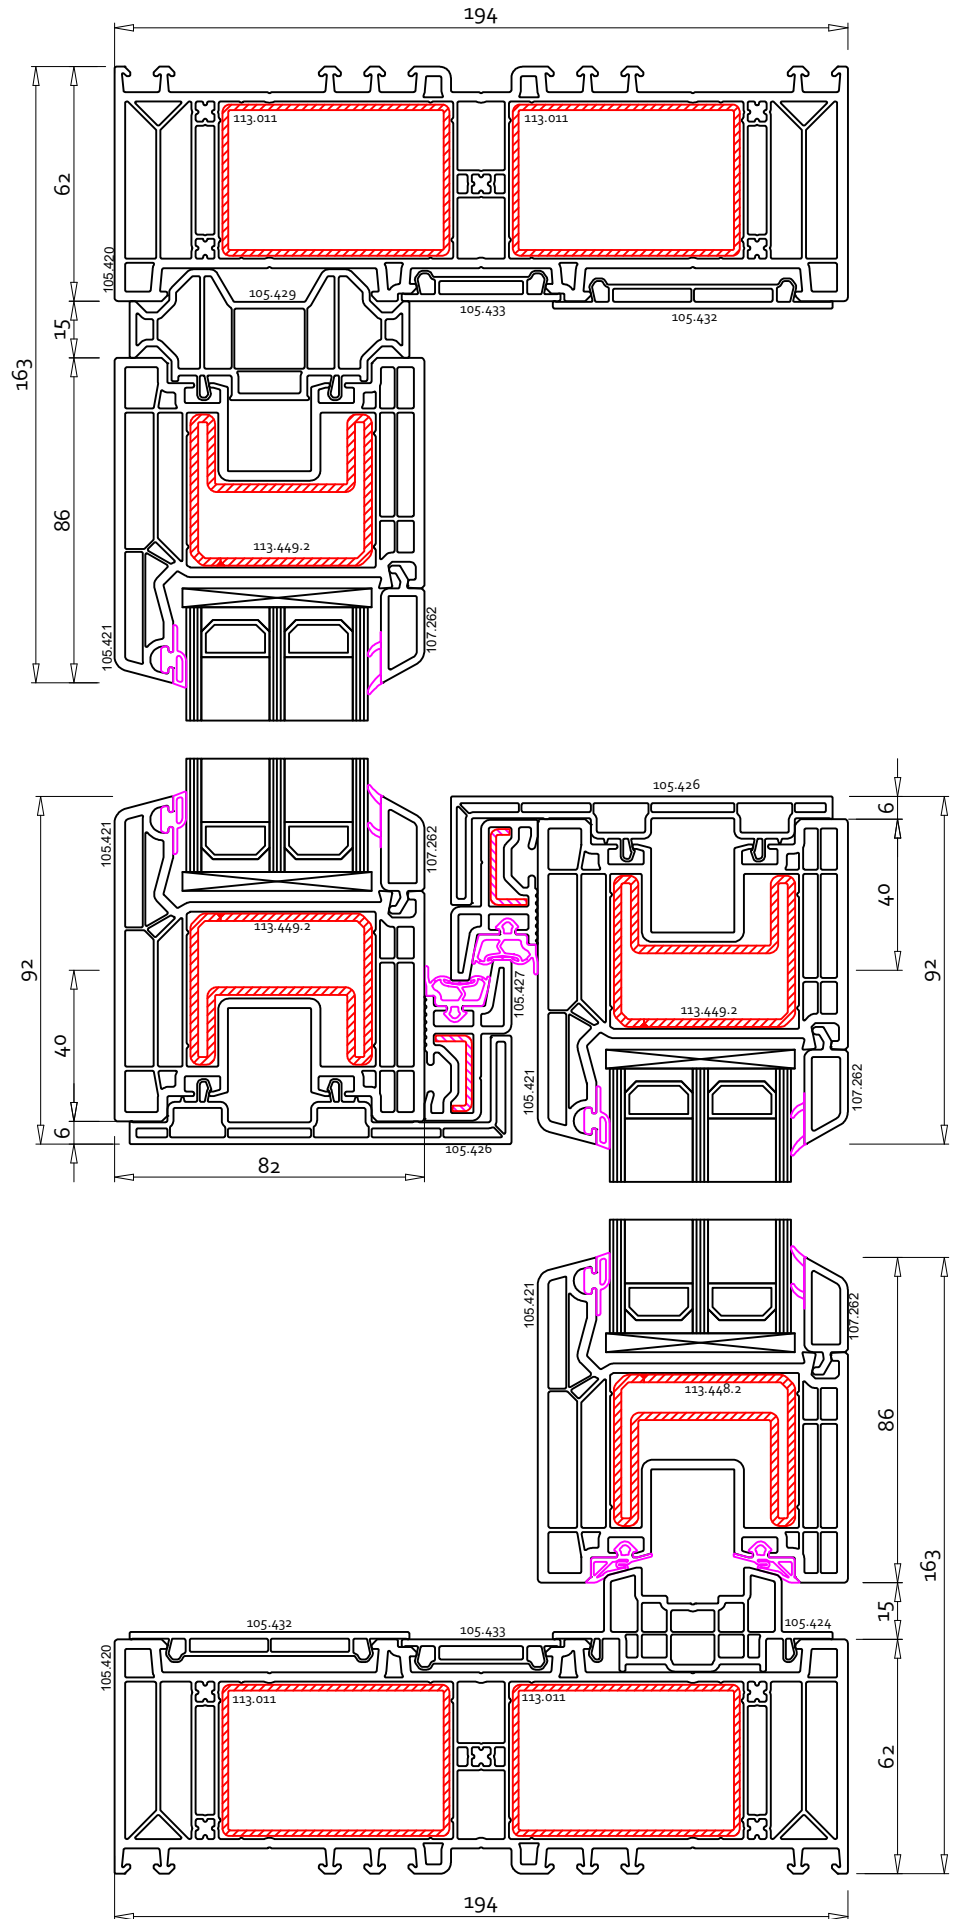

		Nazwa rysunku	
okna i drzwi premium		MOTION Bz SCHEMAT A I C PRZEKROJ PIONOWY - SKRZYDŁO PRZESUWNE	
Adres: Starczowska 59, 83-400 Tarnobrzeg / Lublin		Numer rysunku	
Opracował:	Magdalena Turzańska	Sprowadził:	Data:
		28.05.2021	

 okna i drzwi premium		Nazwa rysunku MOTION 83 SCHEMAT A I C PRZEKROJ PIONOWY - SKRZYDŁO STAŁE	
Adres: Skarżewskie 53, 83-100 Tczew / Polska		Numer rysunku	
Opracował Magdalena Turcotte	Sprawił	Data	28.05.2021

Schemat A

		okna i drzwi premium	
Adres: Sitarzowska 59, Bytów Torzeń/Rubież			
Opracowała:		Magdalena Turzańska	
Sprowadził:		Numer rysunku:	
Data:		28.05.21	
MOTION 82 SCHEMAT A		PRZEKROJ POZIOMY	

Schemat D

 okna i drzwi premium		Nazwa rysunku	
Adres: Skarszewska 13, 83-110 Tczew / Rokicki		MOTION 82 SCHEMAT D PRZEKROJ PIONOWY - SKRZYDŁO WEWNĄTRZ	
Opracowała	Magdalena Tuzariska	Numer rysunku	
Sprawił		Data	28.05.2021