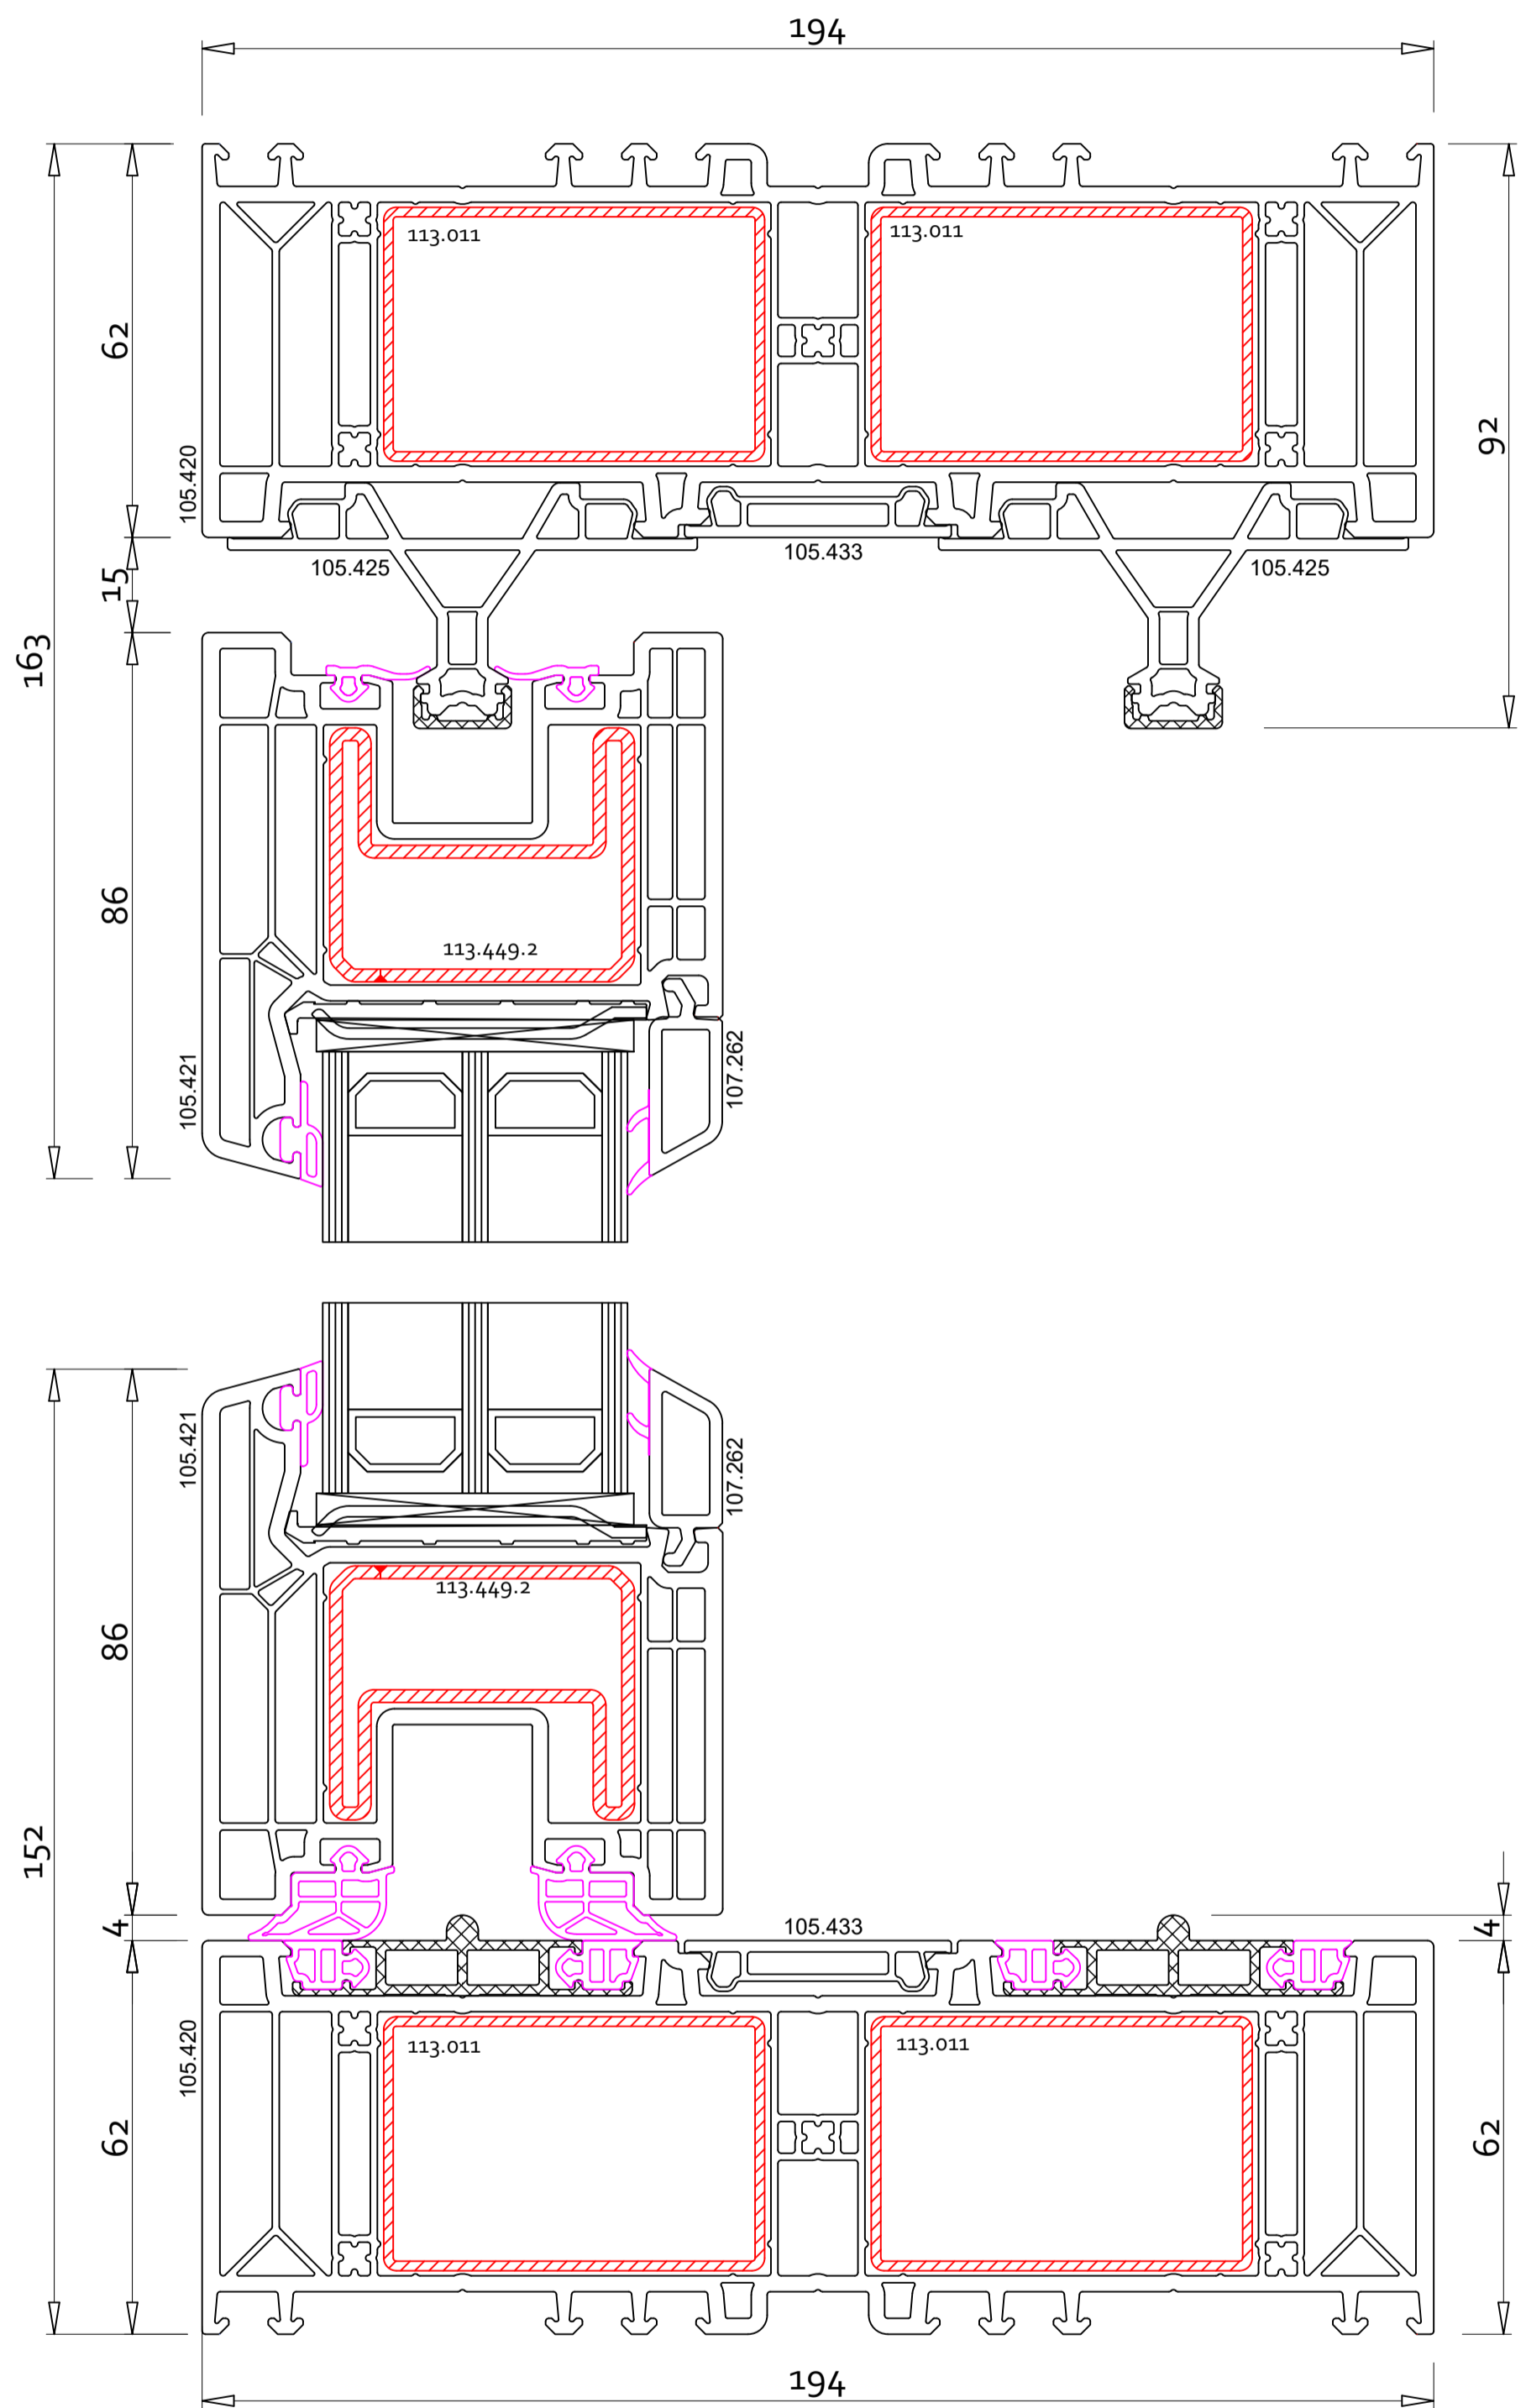

 okna i drzwi premium		Nazwa rysunku MOTION 83 SCHEMAT A I C PRZEKROJ PIONOWY - SKRZYDŁO STAŁE	
Adres: Skarżewskie 53, 83-100 Tczew / Polska		Numer rysunku	
Opracował Magdalena Turcotte	Sprawił	Data	28.05.2021

Schemat A

		okna i drzwi premium	
Adres: Sitarzowska 59, Bytów Torzeń/Rubież			
Opracowała:		Magdalena Turzańska	
Sprowadził:		Numer rysunku:	
Data:		28.05.21	
MOTION 82 SCHEMAT A		PRZEKROJ POZIOMY	

Schemat D

 okna i drzwi premium		Nazwa rysunku	
Adres: Skarszewska 13, 83-110 Tczew / Rokicki		MOTION 82 SCHEMAT D PRZEKROJ PIONOWY - SKRZYDŁO WEWNĄTRZ	
Opracowała	Magdalena Tuzariska	Numer rysunku	
Sprawił		Data	28.05.2021