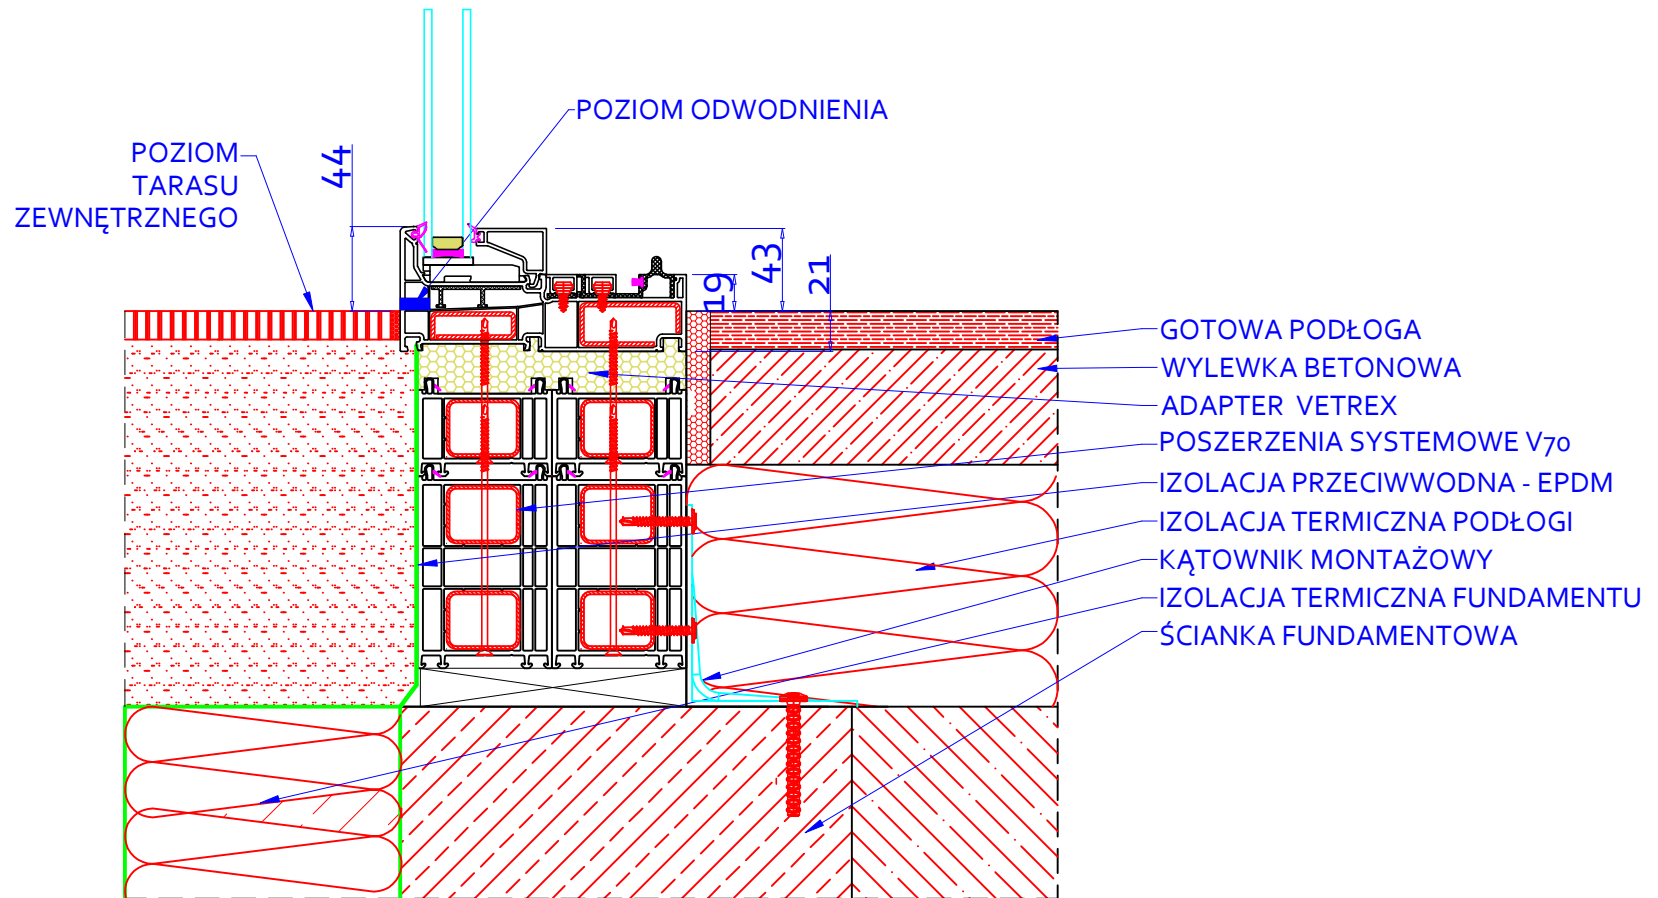

Przekrój osadzenia tarasowych drzwi przesuwnych SLIDE'UP - część stała

		Nazwa rysunku	
		Przekrój osadzenia tarasowych drzwi przesuwnych SLIDE'UP - część stała	
Adres: Skarszewska 13, 83-110 Tczew / Rokitki			
Opracował	Marcin Tomczyński	Numer rysunku	
Sprawdził		Data	19.11.2020