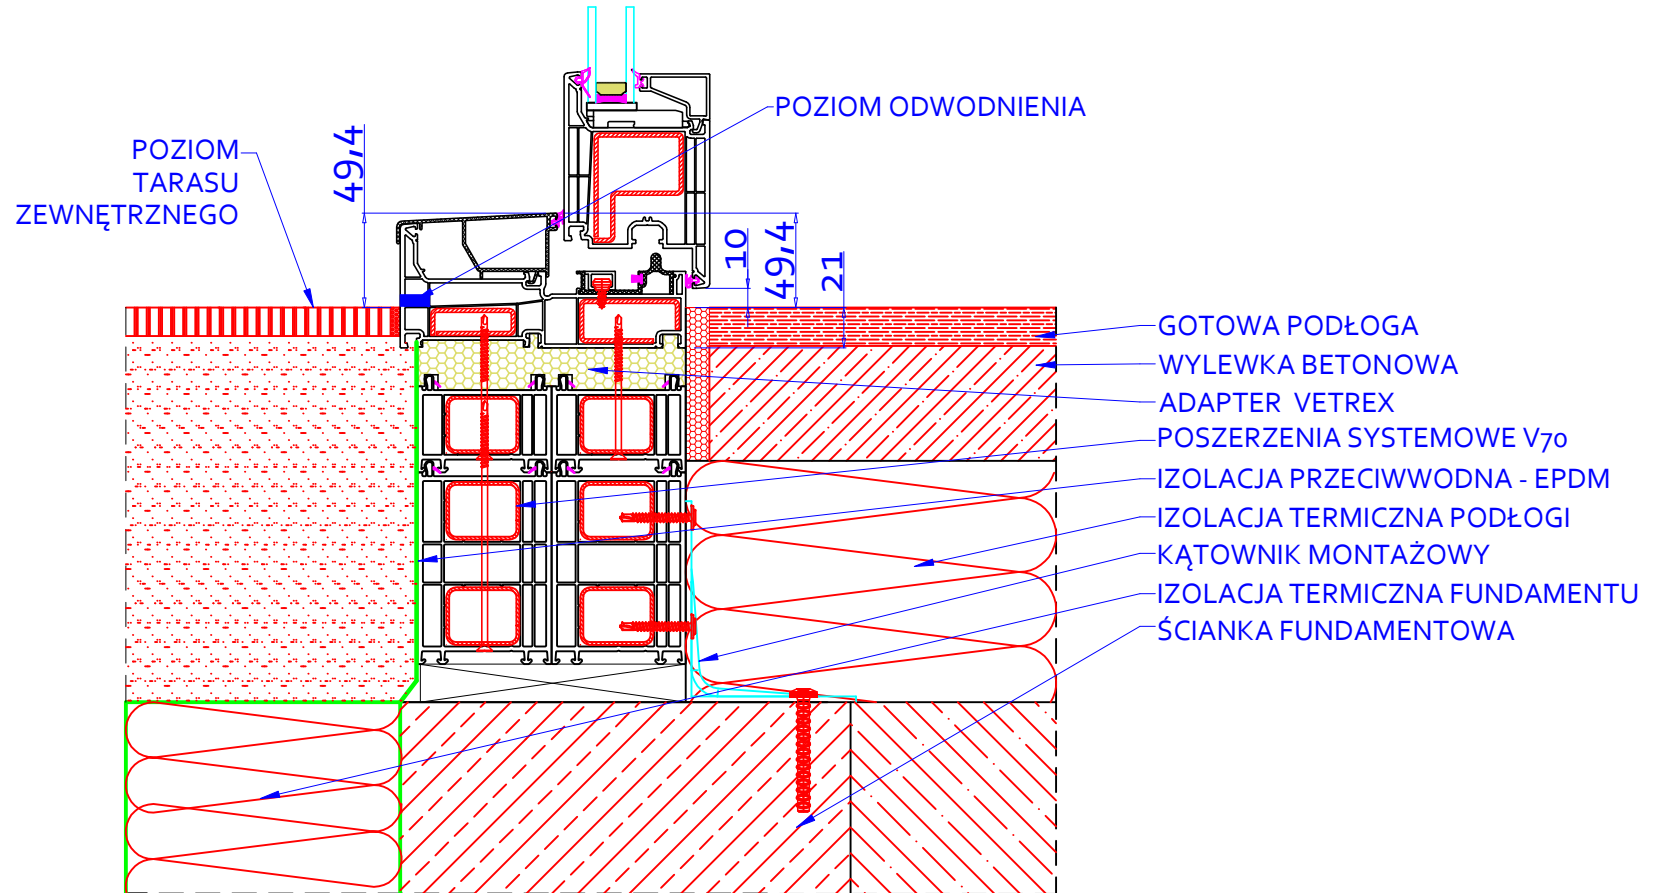

Przekrój osadzenia tarasowych drzwi przesuwnych SLIDE'UP - część czynna

		Nazwa rysunku	
		Przekrój osadzenia tarasowych drzwi przesuwnych SLIDE'UP - część czynna	
Adres: Skarszewska 13, 83-110 Tczew / Rokitki			
Opracował	Marcin Tomczyński	Numer rysunku	
Sprawdził		Data	19.11.2020