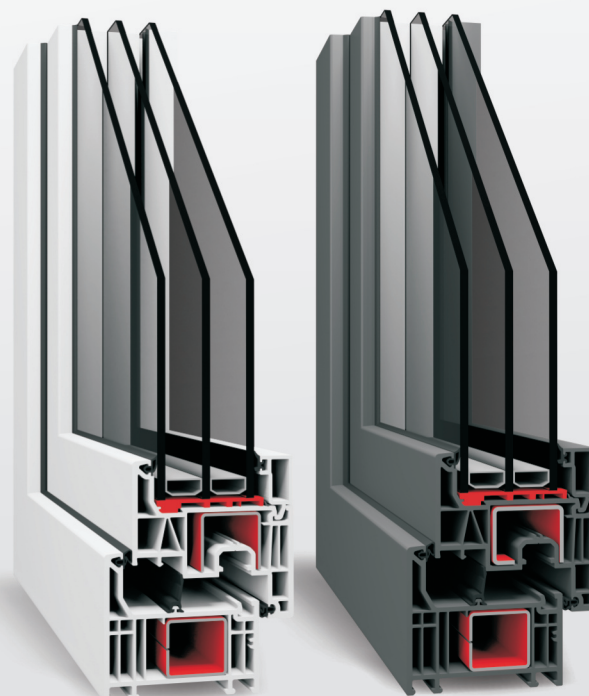

## ELEGANT COMFORT-LINE AdamS

$U_w$   
0,75  
 $W/m^2K$

dla okna jednoskrzydłowego  
o wymiarze referencyjnym  
1230 mm x 1480 mm  
przy zastosowaniu  
pakietu szybowego  
 $U_g = 0,5 W/m^2K$  i ciepłej ramki  
(w przypadku zastosowania  
ramki alu  $U_w = 0,83 W/m^2K$ )

- Prosta, geometryczna linia profilu gwarantuje ponadczasowy design!
- Listwa przyszybowa cięta „na prosto” to propozycja dla osób ceniących wysokie walory estetyczne, śledzących najnowsze trendy obowiązujące na rynku architektonicznym i wnętrzarskim.
- Trzy uszczelki obwodowe (zastosowane w ramach wersji standard) stanowią doskonałą izolację cieplną i akustyczną. Zapewniają również doskonałą wodoszczelność okna.
- Pakiet 3 - szybowy (zastosowany w ramach wersji standard) o współczynniku  $U_g=0,5 \text{ Wm}^2/\text{K}$  pozwala na minimalizację strat energii z wnętrza pomieszczenia.
- Oszczędność Energii - standardowy pakiet szybowy o współczynniku przenikania energii słonecznej „g” (Solar Factor) – 53%. Jest to wartość całkowitej energii słonecznej (ciepła słonecznego) przepuszczanej przez szybę do pomieszczeń co zmniejsza koszty ogrzewania w okresie jesienno - zimowym. W dni upalne podczas lata zaleca się stosowanie zewnętrznych urządzeń przeciwsłonecznych (np.: roleta, żaluzja fasadowa).
- Sześciokomorowy system wykonany z PVC o głębokości zabudowy 80 mm (skrzydło) w połączeniu z pakietem szybowym  $U_g=0,5 \text{ Wm}^2/\text{K}$  pozwala na osiągnięcie współczynnika przenikalności cieplnej  $U_w \leq 0,9 \text{ Wm}^2/\text{K}$ , dzięki czemu mogą być wykorzystane do otrzymania dotacji w ramach programu Czyste Powietrze 3.0 oraz spełnia Warunki Techniczne 2023. (\*)
- Dzięki niezwykle smukłym profilom do maksimum została zwiększona powierzchnia przeszkleń, co pozwoli wypełnić Twój salon naturalnym światłem.
- Najnowsze trendy kolorystyczne - Winchester, Antracyt, Black Jet oraz Woodec Turner Oak - w standardowej ofercie.
- Okna wyposażone są w okucia Siegenia.